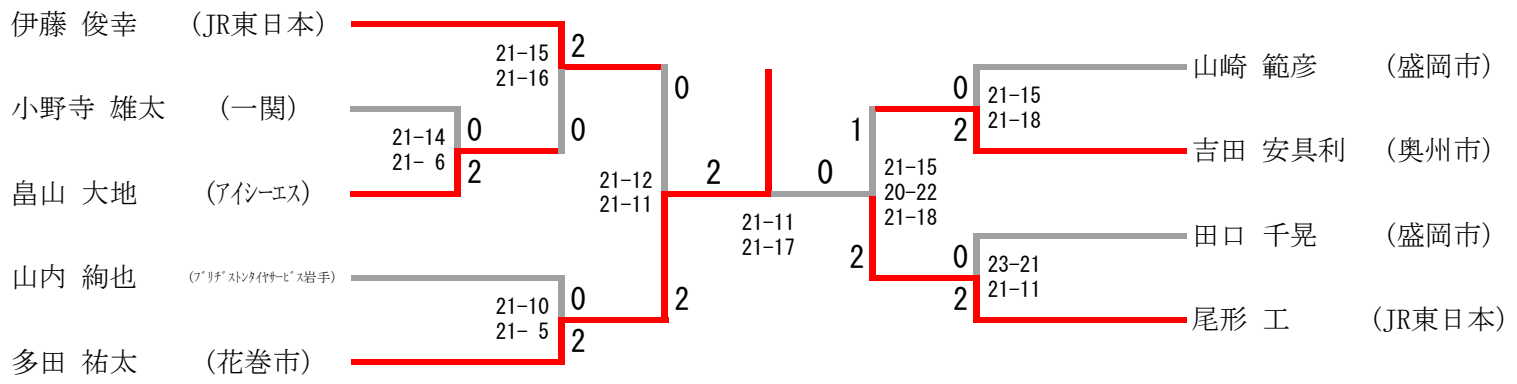

青年男子シングルス

30歳以上男子シングルス

三位決定戦

40歳以上男子シングルス

岩渕 辰男	(川嶋印刷)		21-14 16-21 21-10	2 2		1 0	21-15 21-11	平田 純一	(JR東日本)
鎌田 豪	(盛岡市)		23-25 21-17 21- 8	1		2		外川 正昭	(盛岡)

三位決定戦

鎌田 豪	(盛岡市)		19-21 21-14 21-19	2		1	平田 純一	(JR東日本)
------	-------	--	-------------------------	---	--	---	-------	---------