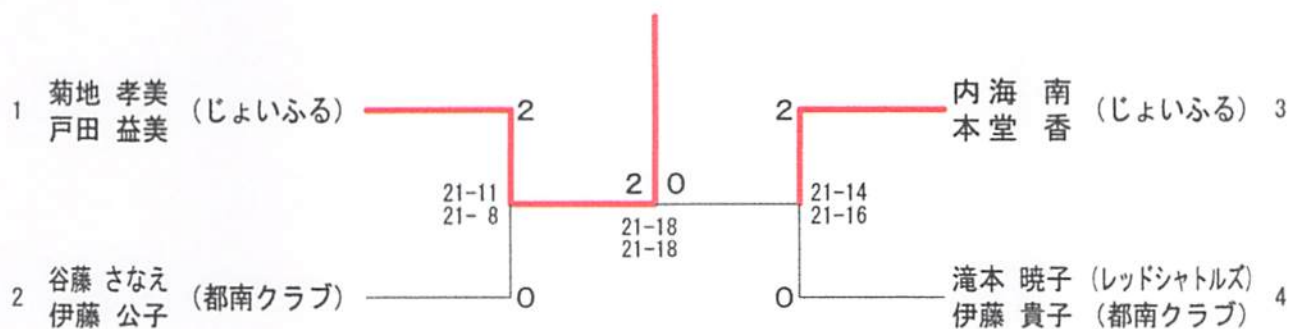

第25回岩手県レディースバドミントン大会（個人戦ダブルス）

2020年11月21日 奥州市 水沢体育館

1部ダブルス（1WD）決勝トーナメント

3部ダブルス(3WD)	佐々木 高橋	細川 畠山	鈴木 森	勝敗	順位
佐々木 せつ子 (WingHope) 高橋 ひとみ		×	×	M 0-2 G 0-4 P 0-84	3
細川 麻美 (SHUTTLE CLUB) 畠山 ひさ子 (SHUTTLECLUB)	○ -X		○ 21-14 21-17	M 2-0 G 4-0 P 84-31	1
鈴木 由江 (都南クラブ) 森 京子	○ -X	×		M 1-1 G 2-2 P 73-42	2