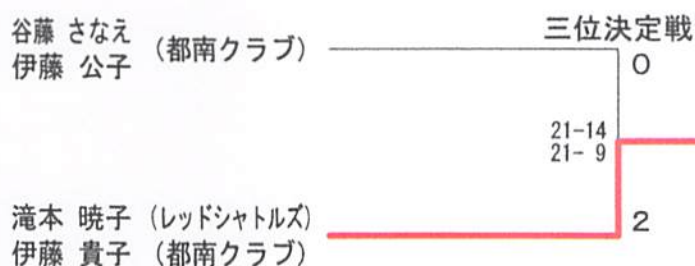

第25回岩手県レディースバドミントン大会（個人戦ダブルス）

2020年11月21日 奥州市 水沢体育館

1部ダブルス（1WD）決勝トーナメント

3部ダブルス(3WD)	佐々木 高橋	細川 畠山	鈴木 森	勝敗	順位
佐々木 せつ子 (WingHope) 高橋 ひとみ		×	×	M 0-2 G 0-4 P 0-84	3
細川 麻美 (SHUTTLE CLUB) 畠山 ひさ子 (SHUTTLECLUB)	○ -X		○ 21-14 21-17	M 2-0 G 4-0 P 84-31	1
鈴木 由江 (都南クラブ) 森 京子	○ -X	×		M 1-1 G 2-2 P 73-42	2