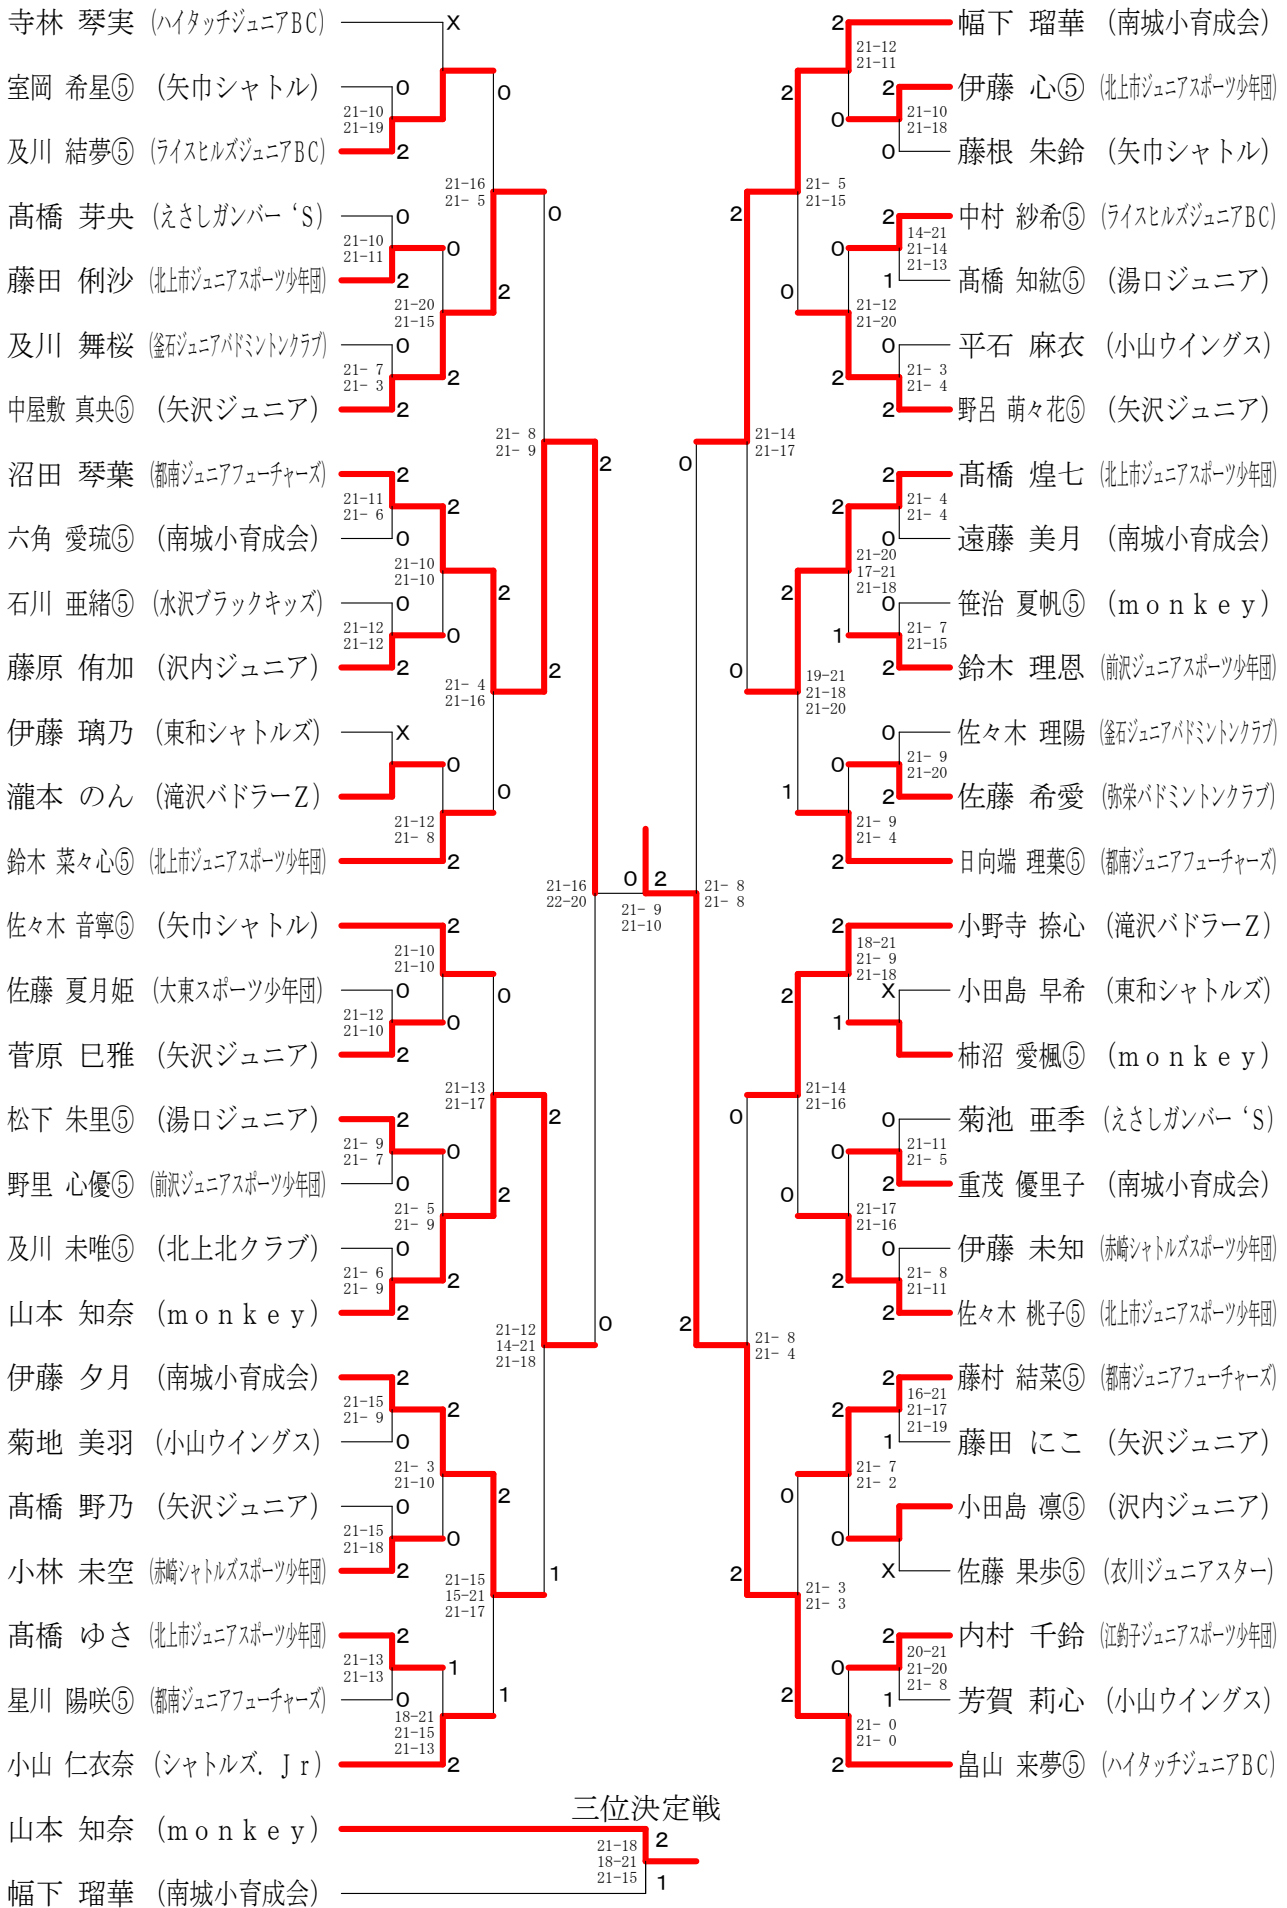

Aグループ(5・6年生)女子の部

Bグループ(3・4年生)女子の部

三位決定戦

Cグループ(1・2年生)女子の部

三位決定戦