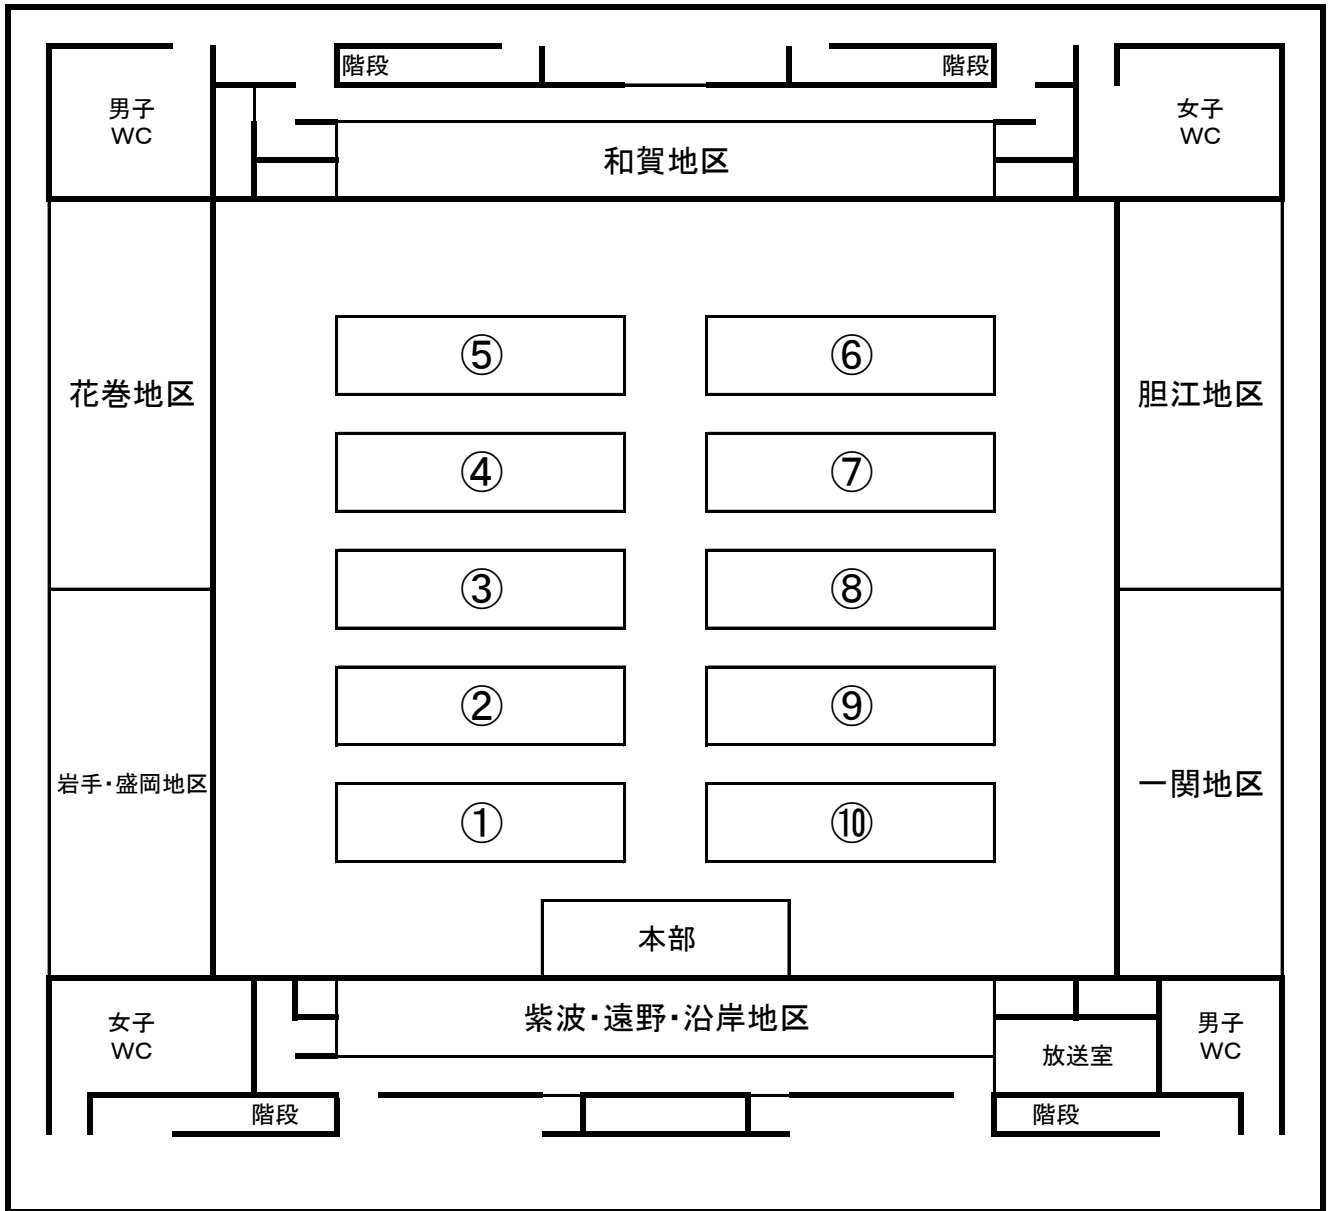

# 北上総合体育館 会場図

## 【 2 階 】

## アリーナ 【 1 階 】 アリーナ