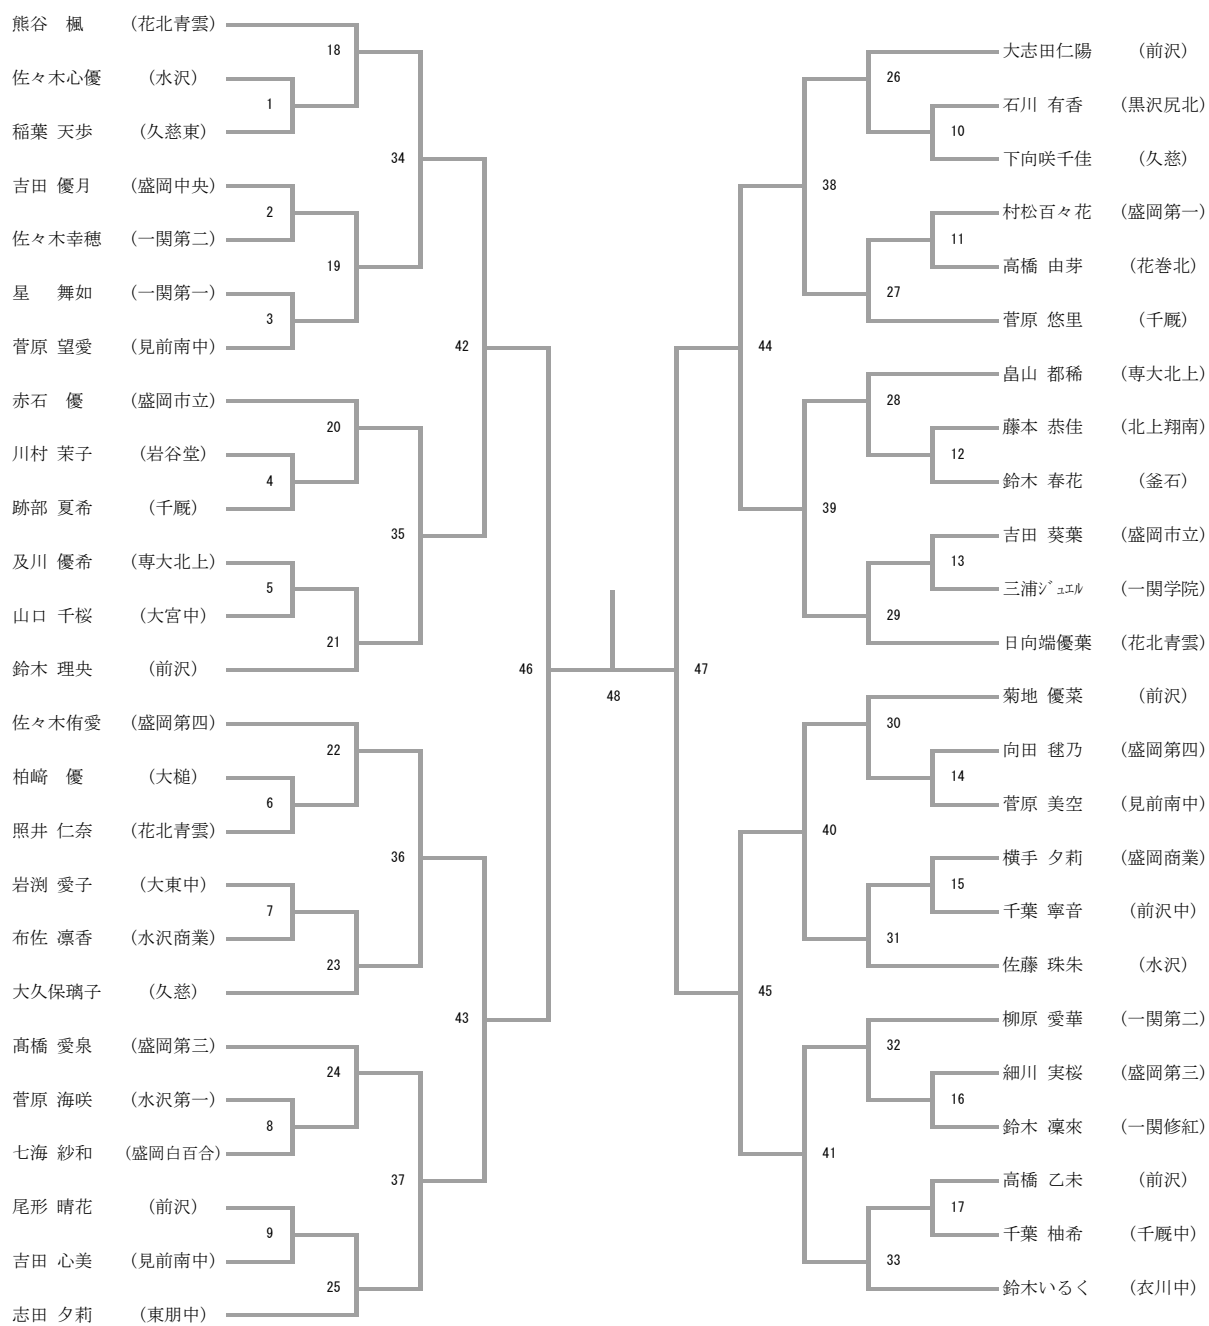

男子ダブルス (BD) 一次トーナメント

女子ダブルス(GD) 一次トーナメント

男子シングルス(BS) 一次トーナメント

女子シングルス(GS) 一次トーナメント

男子ダブルス(2BD) 二次トーナメント

女子ダブルス (2GD) 二次トーナメント

男子シングルス(2BS) 二次トーナメント

女子シングルス(2GS) 二次トーナメント