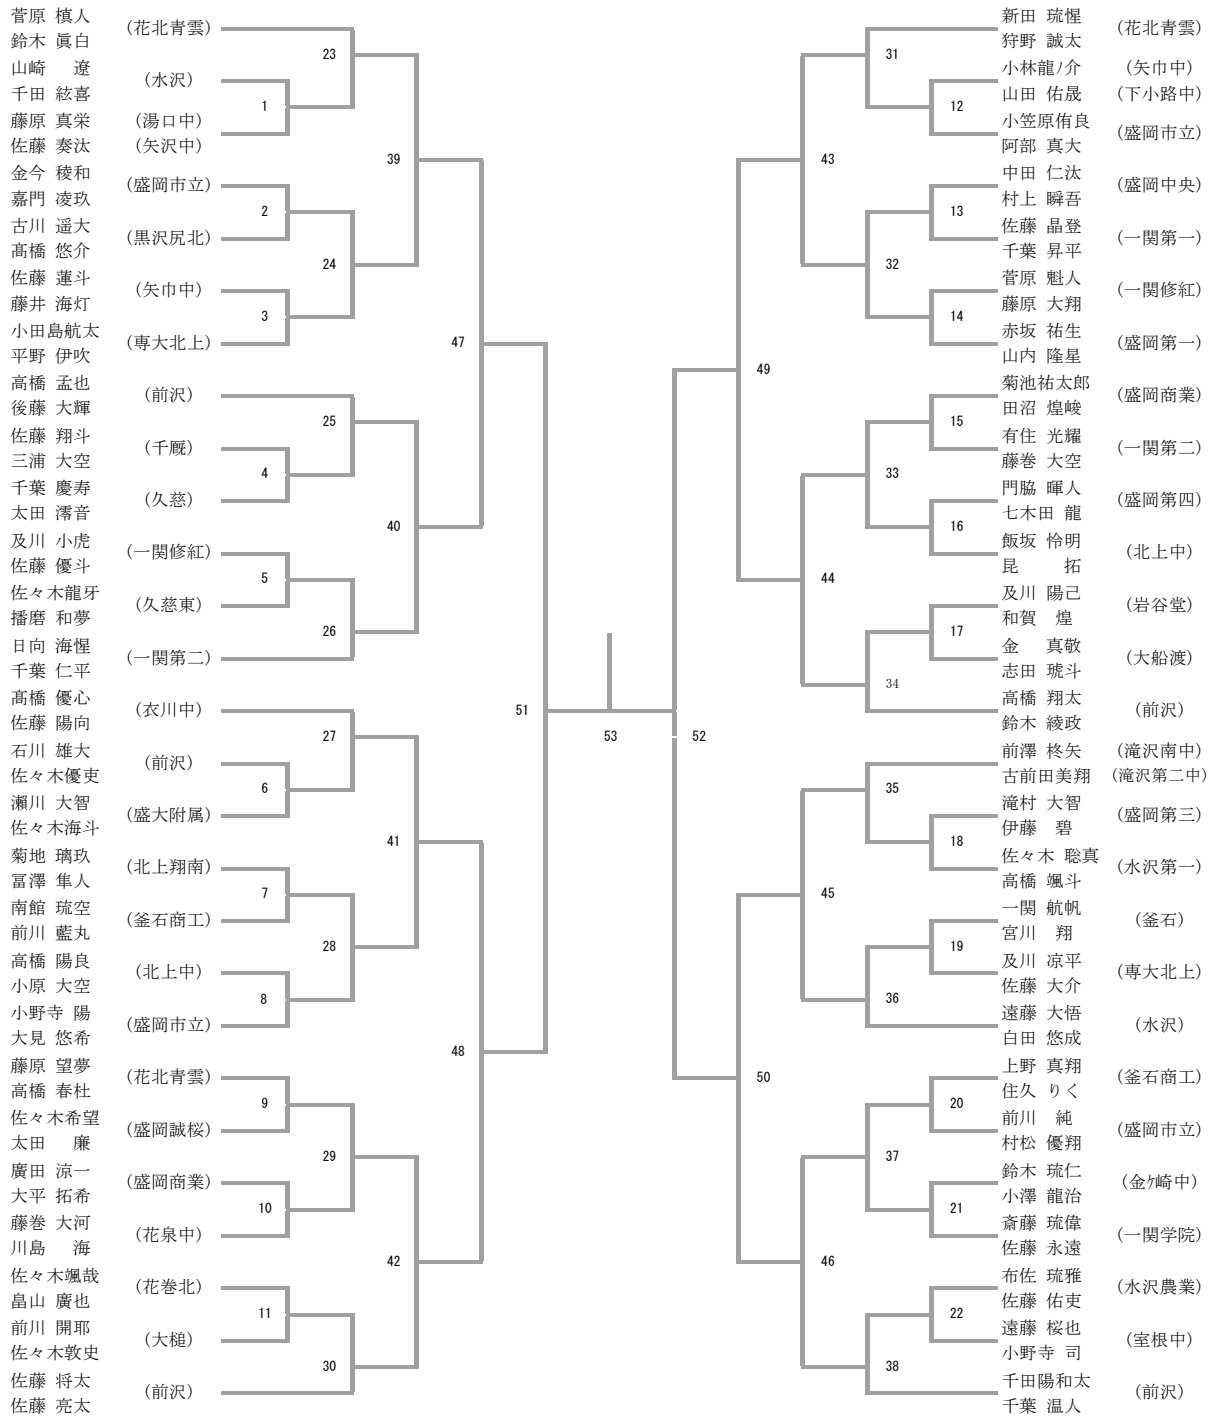

男子ダブルス (BD) 一次トーナメント

女子ダブルス(GD) 一次トーナメント

男子シングルス(BS) 一次トーナメント

女子シングルス(GS) 一次トーナメント

男子ダブルス(2BD) 二次トーナメント

女子ダブルス (2GD) 二次トーナメント

男子シングルス(2BS) 二次トーナメント

女子シングルス(2GS) 二次トーナメント