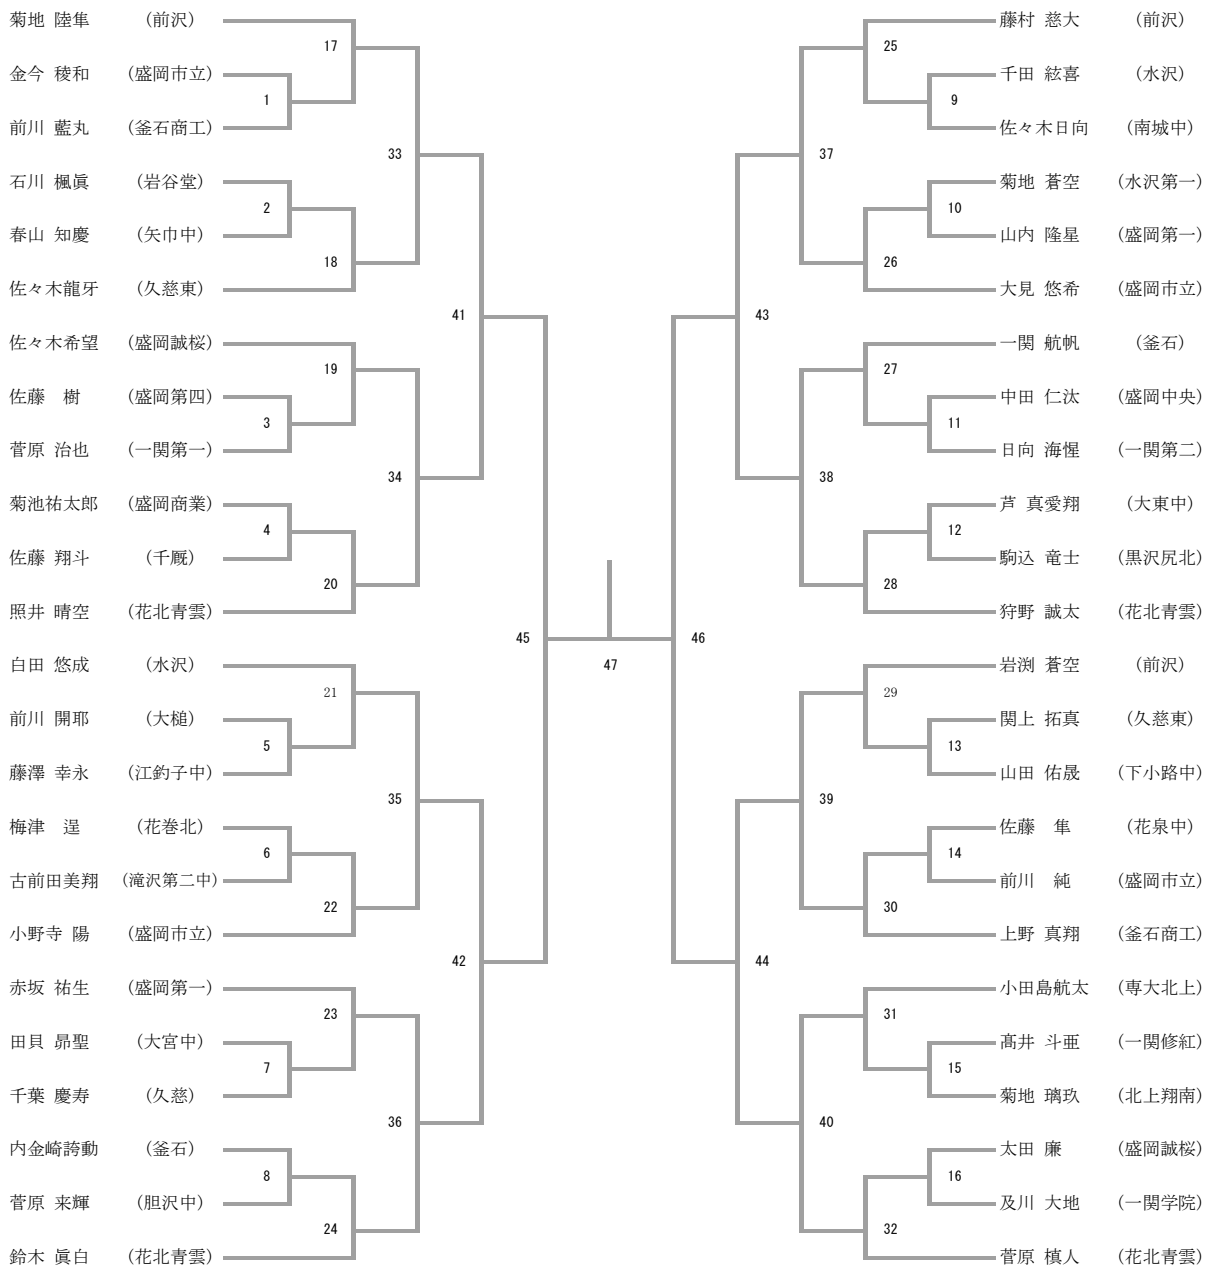

男子ダブルス (BD) 一次トーナメント

女子ダブルス(GD) 一次トーナメント

男子シングルス(BS) 一次トーナメント

女子シングルス(GS) 一次トーナメント

男子ダブルス(2BD) 二次トーナメント

女子ダブルス (2GD) 二次トーナメント

男子シングルス(2BS) 二次トーナメント

女子シングルス(2GS) 二次トーナメント