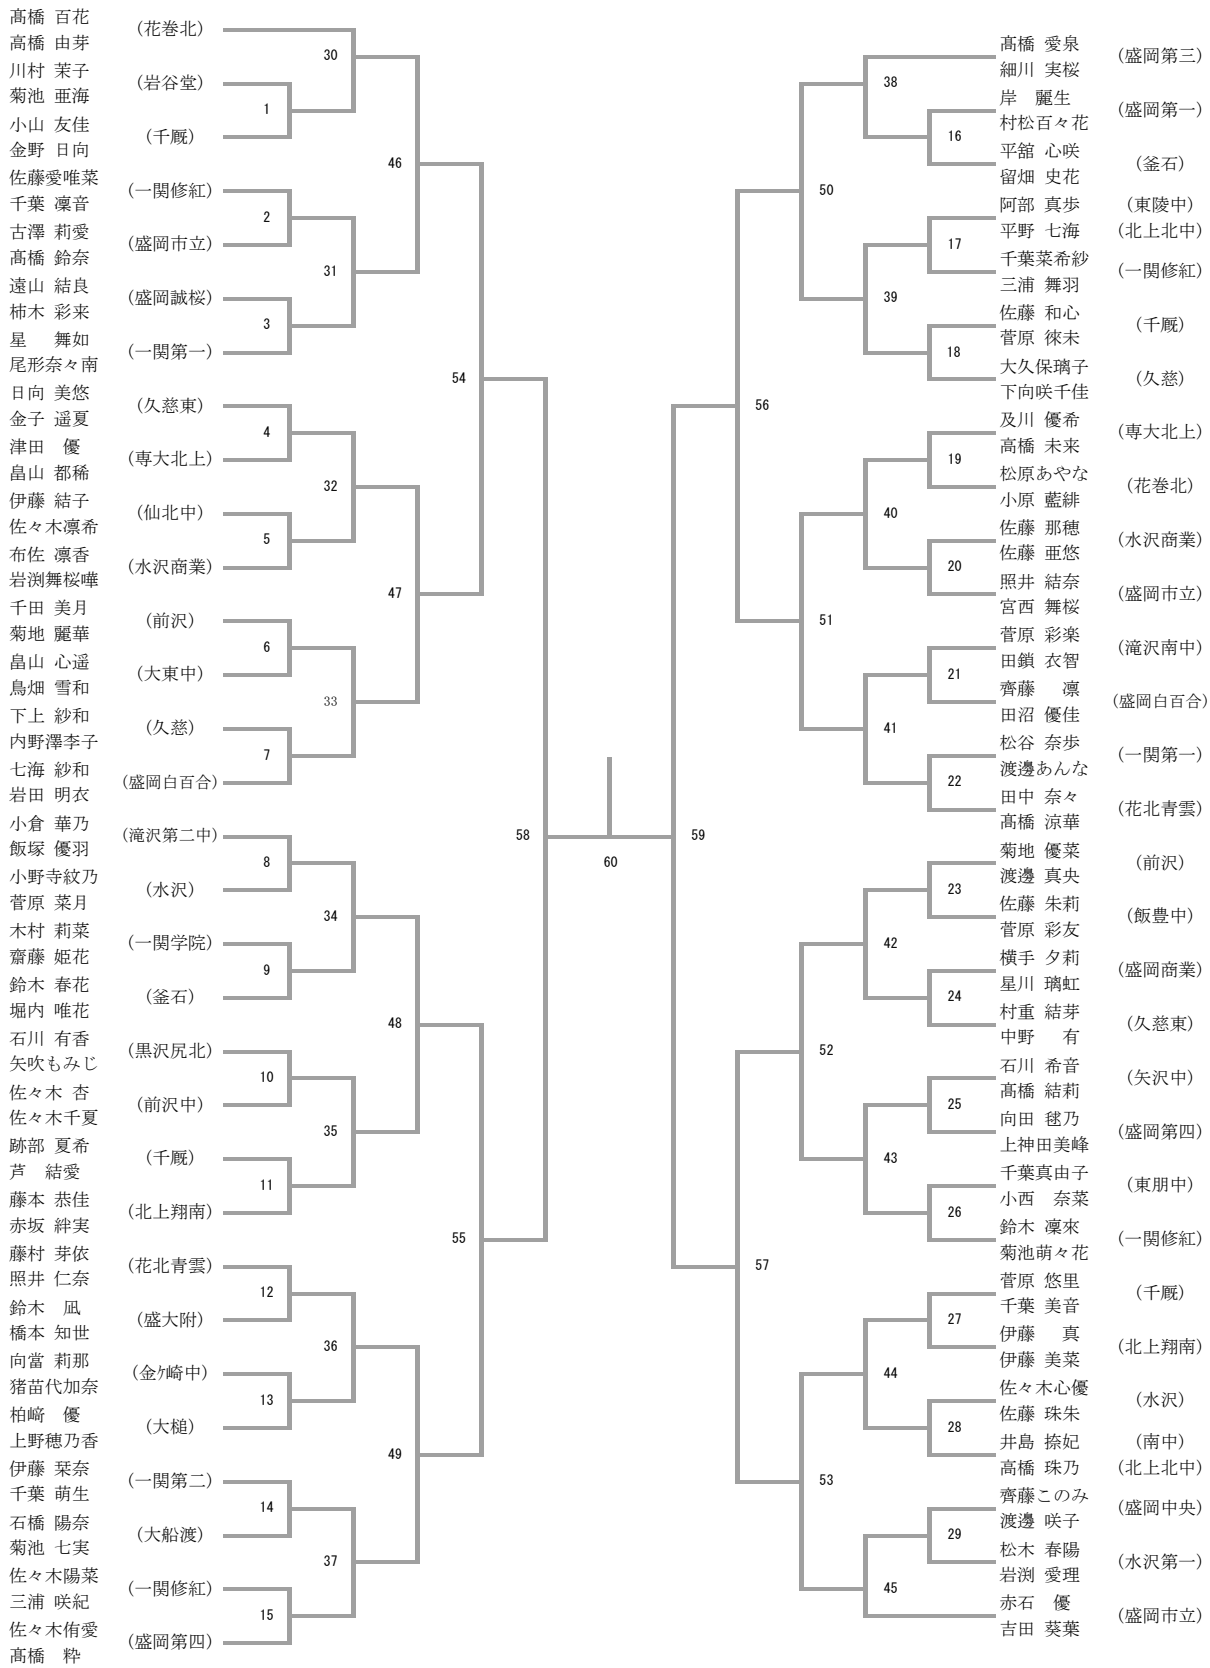

男子ダブルス (BD) 一次トーナメント

女子ダブルス(GD) 一次トーナメント

男子シングルス(BS) 一次トーナメント

女子シングルス(GS) 一次トーナメント

男子ダブルス(2BD) 二次トーナメント

女子ダブルス (2GD) 二次トーナメント

男子シングルス(2BS) 二次トーナメント

女子シングルス(2GS) 二次トーナメント