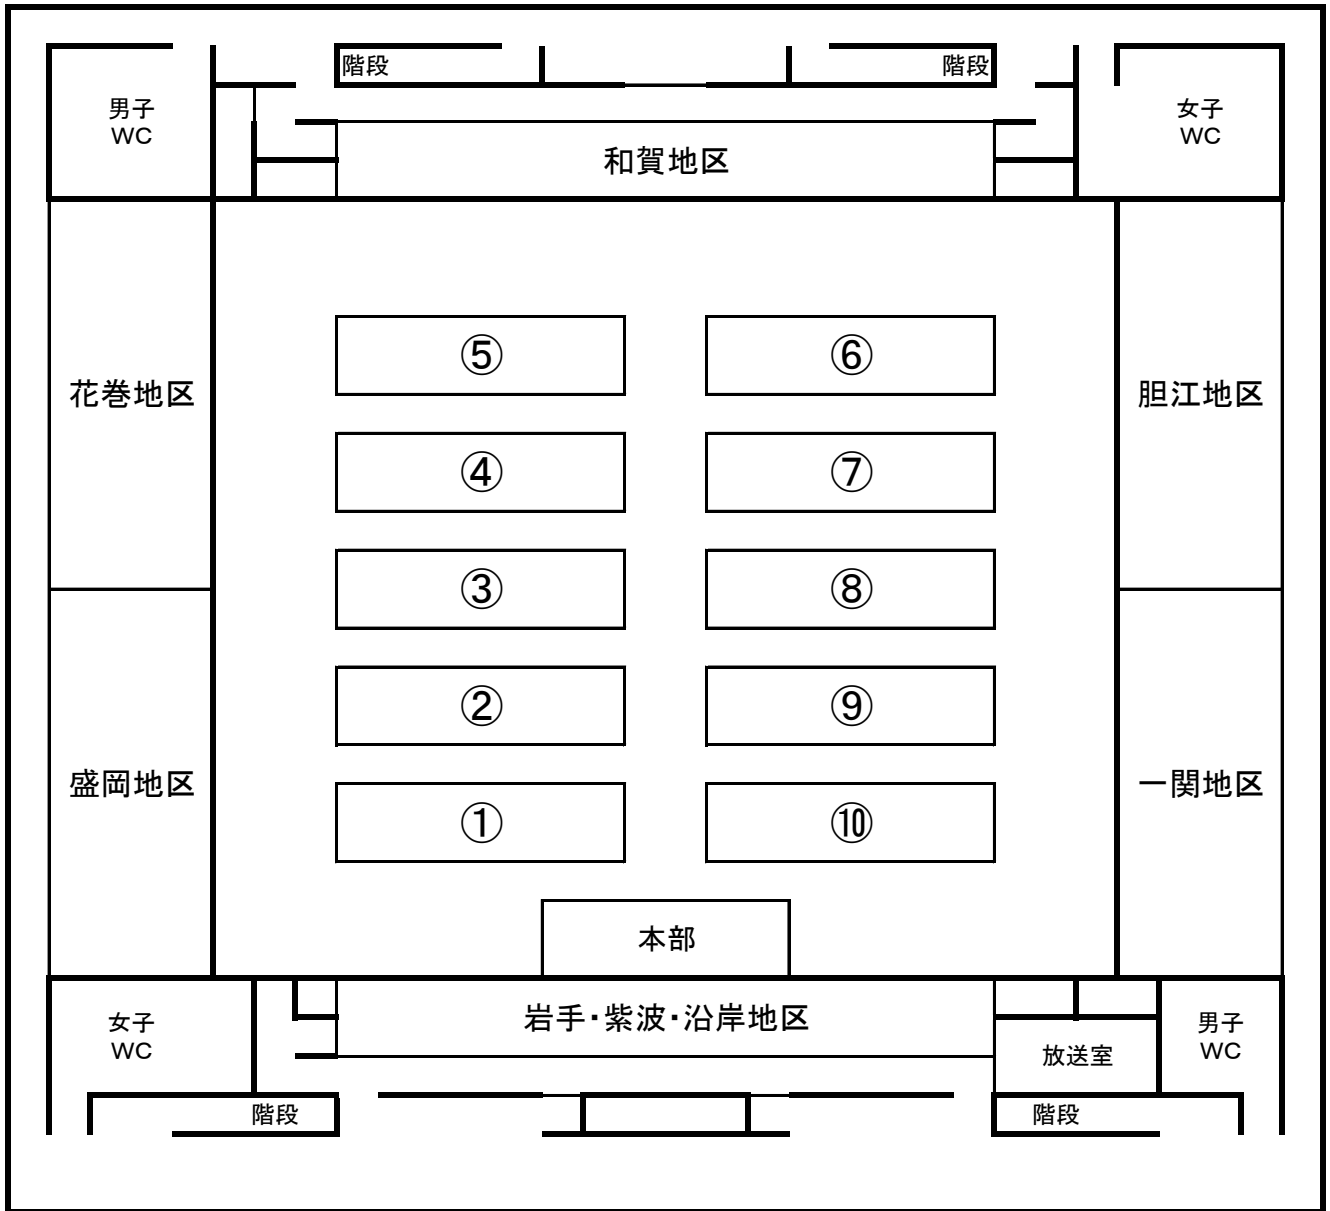

北上総合体育館 会場図

【 2 階 】

アリーナ 【 1 階 】 アリーナ