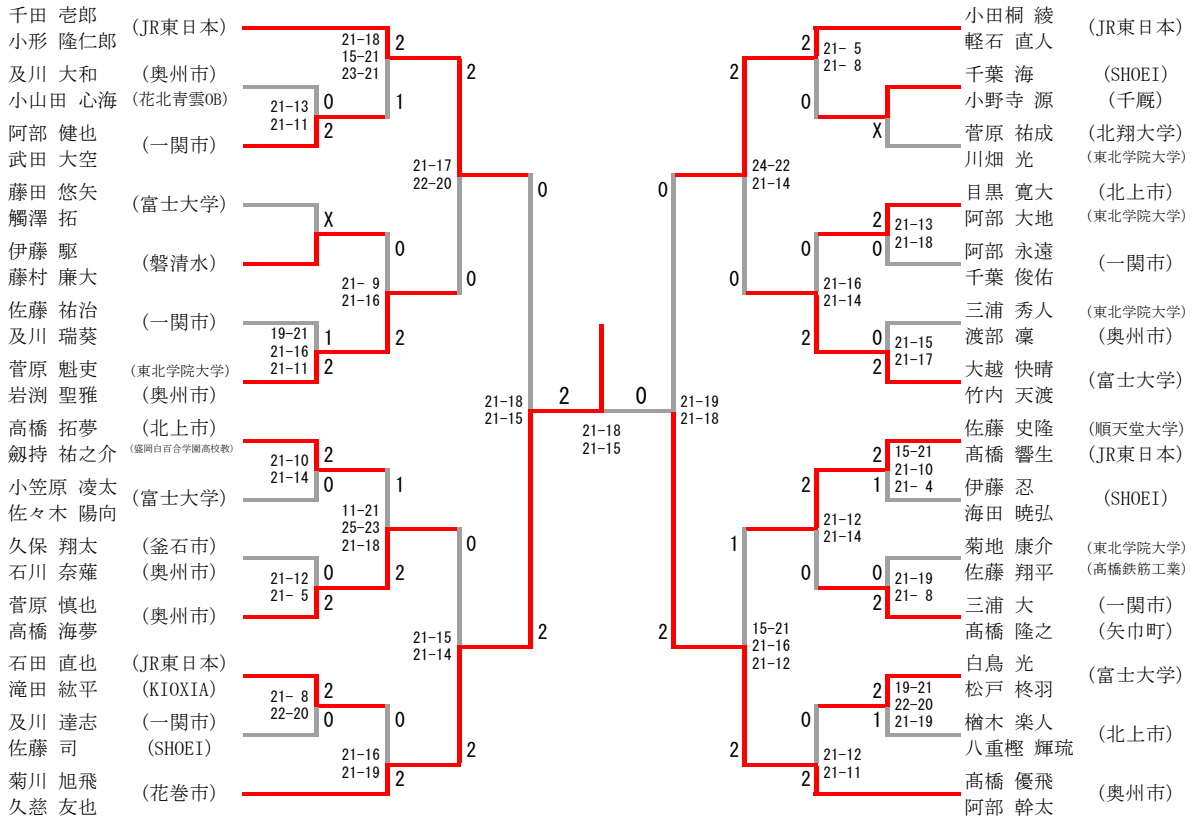

# 青年男子ダブルス

## 三位決定戦