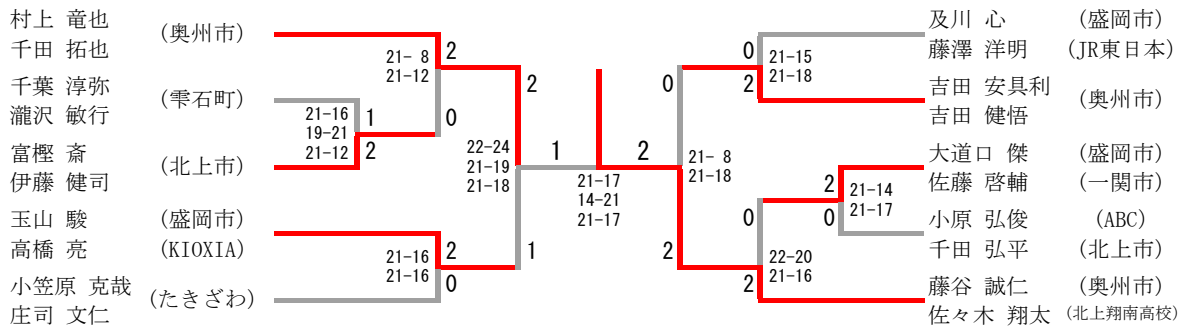

30歳以上男子ダブルス