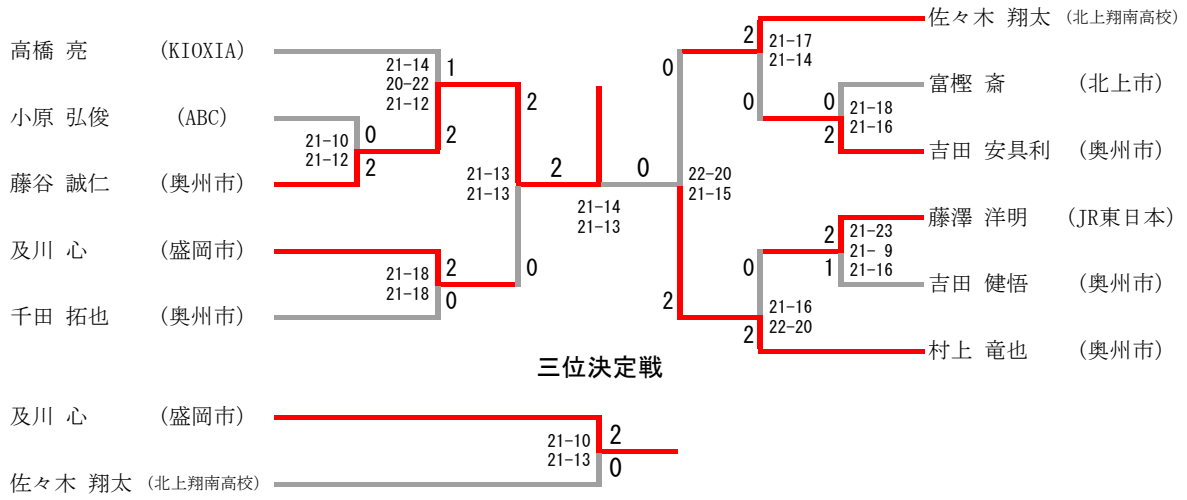

30歳以上男子シングルス